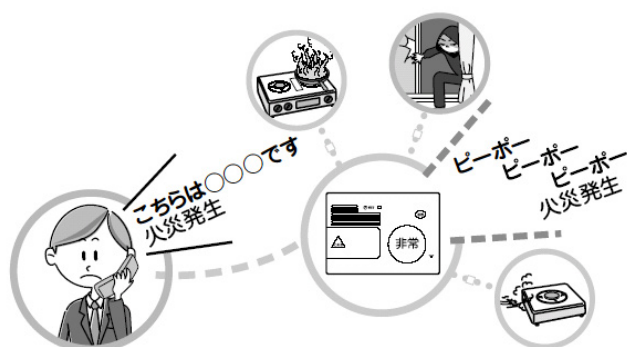

### 使用例

あんしん SV は、インターフォンの形をした電話機です。あんしん SV とセンサー、カメラなどを連動させる事で、独居老人宅を遠隔地から見守ることができます。プライバシーを重視する場合は、カメラを外す事も可能です。

### ケース1 具合の悪くなった時

あんしんホンの非常ボタンを押すと、指定した先(9つまで)に通報します。

受話器を持たないでハンズフリーで会話をする事ができます。

### ケース2 異常時(センサーと連動)

火災センサーや侵入センサーと連動して、指定した先に自動通報します。

ケース3 異常時（センサー連動）

一定時間動きが無い場合、例えば、寝室のドア開閉が無い、トイレのドア開閉が無い、など、通常とは異なる場合に、自動で緊急通報を行います。

複数のお宅を集中管理する必要がある場合には・・・

見守る対象が多い場合は、どこからの通報か判断する必要があるため、かかってきた電話番号を元に、所在地、氏名、状況などを本部モニターに表示し、同時に指定された担当者の携帯にメールが送信されるようになっています。