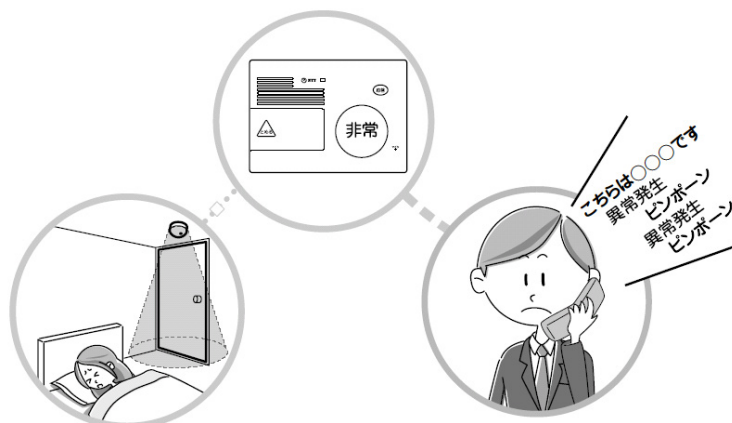

### ケース1 具合の悪くなった時

あんしんホンの非常ボタンを押すと、指定した先(9つまで)に通報します。

受話器を持たないでハンズフリーで会話をする事ができます。

### ケース2 異常時(センサーと連動)

火災センサーや侵入センサーと連動して、指定した先に自動通報します。

ケース3 異常時（センサー連動）

一定時間動きが無い場合、例えば、寝室のドア開閉が無い、トイレのドア開閉が無い、など、通常とは異なる場合に、自動で緊急通報を行います。

複数のお宅を集中管理する必要がある場合には・・・

見守る対象が多い場合は、どこからの通報か判断する必要があるため、かかってきた電話番号を元に、所在地、氏名、状況などを本部モニターに表示し、同時に指定された担当者の携帯にメールが送信されるようになっています。